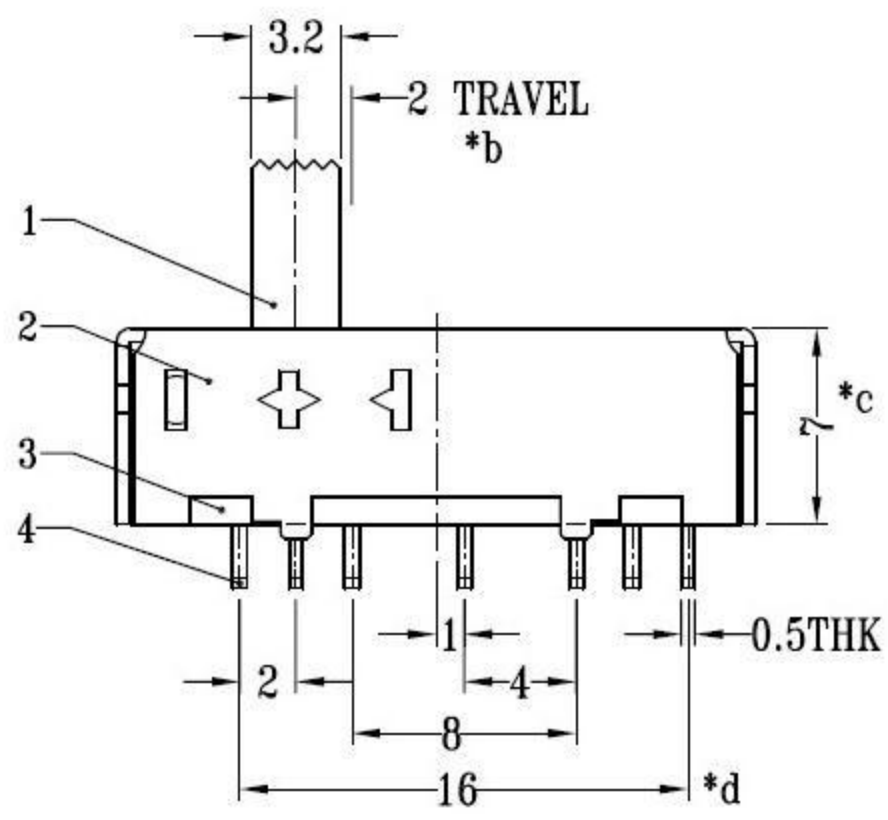

所有物质均符合环保要求

手柄X位置, 与操作力按照用户需求定制!

注: “*”表示关键尺寸(6个)。

8					TOLERANCE UNLESS SPECIFIED					
7	STEEL BALL	STEEL	2	NATURAL	WITHIN		A	2010-01-02	初版	
6	SPRING	STEEL WIRE	1	NATURAL	OVER		ISSUE	DATE	DESCRIPTIONS OF REVISION	
5	CONTACT CLIP	PBS STRIP	2	Ag PLATED	TITLE : SLIDE SWITCH				UNIT : mm	DRWG NO.:
4	TERMINAL	BRASS STRIP	8	Ag PLATED	MODEL:				SCALE: 2:1	DWN.
3	BASE	PHENOLIC RESIN	1	NATURAL	东莞市高迪电子有限公司				2010-01-02	
2	FRAME	STEEL STRIP	1	Ni PLATED					2010-01-02	
1	KNOB	POM	1	BLACK					CHK'D	2010-01-02
NO.	PARTS	MATERIALS	Q'TY	FINISH					APPD.	