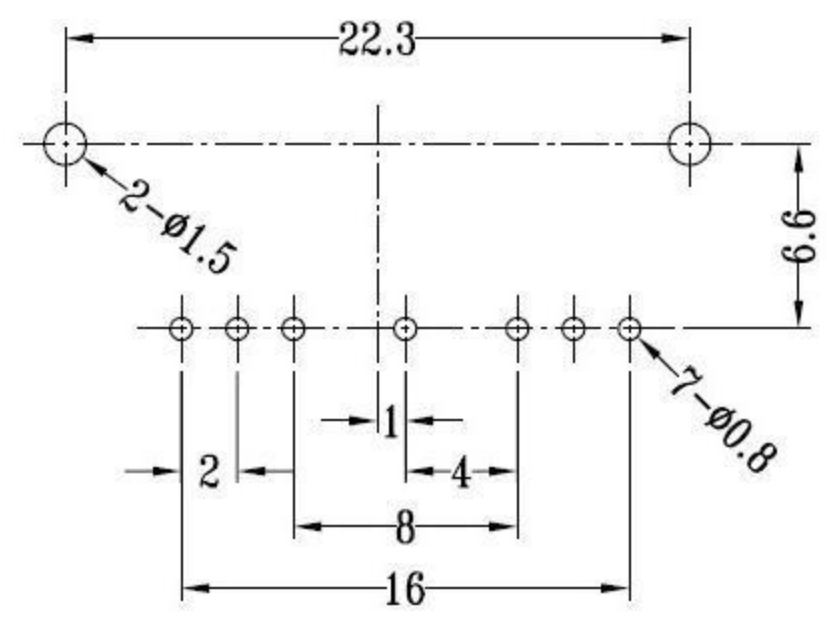

所有物质均符合环保要求

手柄X位置, 与操作力按照用户需求定制!

注: “*”表示关键尺寸(6个)。

8					TOLERANCE UNLESS SPECIFIED					
7	STEEL BALL	STEEL	2	NATURAL	WITHIN		A	2010-01-02	初版	
6	SPRING	STEEL WIRE	1	NATURAL	OVER		ISSUE	DATE	DESCRIPTIONS OF REVISION	
5	CONTACT CLIP	PBS STRIP	2	Ag PLATED	TITLE : SLIDE SWITCH				UNIT : mm	DRWG NO.:
4	TERMINAL	BRASS STRIP	8	Ag PLATED	MODEL:				SCALE: 2:1	DWN.
3	BASE	PHENOLIC RESIN	1	NATURAL	东莞市高迪电子有限公司				2010-01-02	
2	FRAME	STEEL STRIP	1	Ni PLATED					2010-01-02	
1	KNOB	POM	1	BLACK					CHK'D	2010-01-02
NO.	PARTS	MATERIALS	Q'TY	FINISH					APPD.	