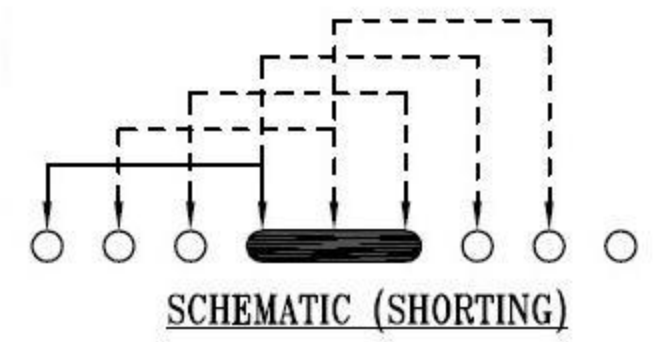

所有物质均符合环保要求

手柄X位置, 与操作力按照用户需求定制!

注: “*”表示关键尺寸(6个)。

8					TOLERANCE UNLESS SPECIFIED					
7	STEEL BALL	STEEL	2	NATURAL	WITHIN		A	2010-01-02	初版	
6	SPRING	STEEL WIRE	1	NATURAL	OVER		ISSUE	DATE	DESCRIPTIONS OF REVISION	
5	CONTACT CLIP	PBS STRIP	2	Ag PLATED	TITLE : SLIDE SWITCH				UNIT : mm	DRWG NO.:
4	TERMINAL	BRASS STRIP	8	Ag PLATED	MODEL:				SCALE: 2:1	DWN.
3	BASE	PHENOLIC RESIN	1	NATURAL	东莞市高迪电子有限公司				2010-01-02	
2	FRAME	STEEL STRIP	1	Ni PLATED					2010-01-02	
1	KNOB	POM	1	BLACK					CHK'D	2010-01-02
NO.	PARTS	MATERIALS	Q'TY	FINISH					APPD.	