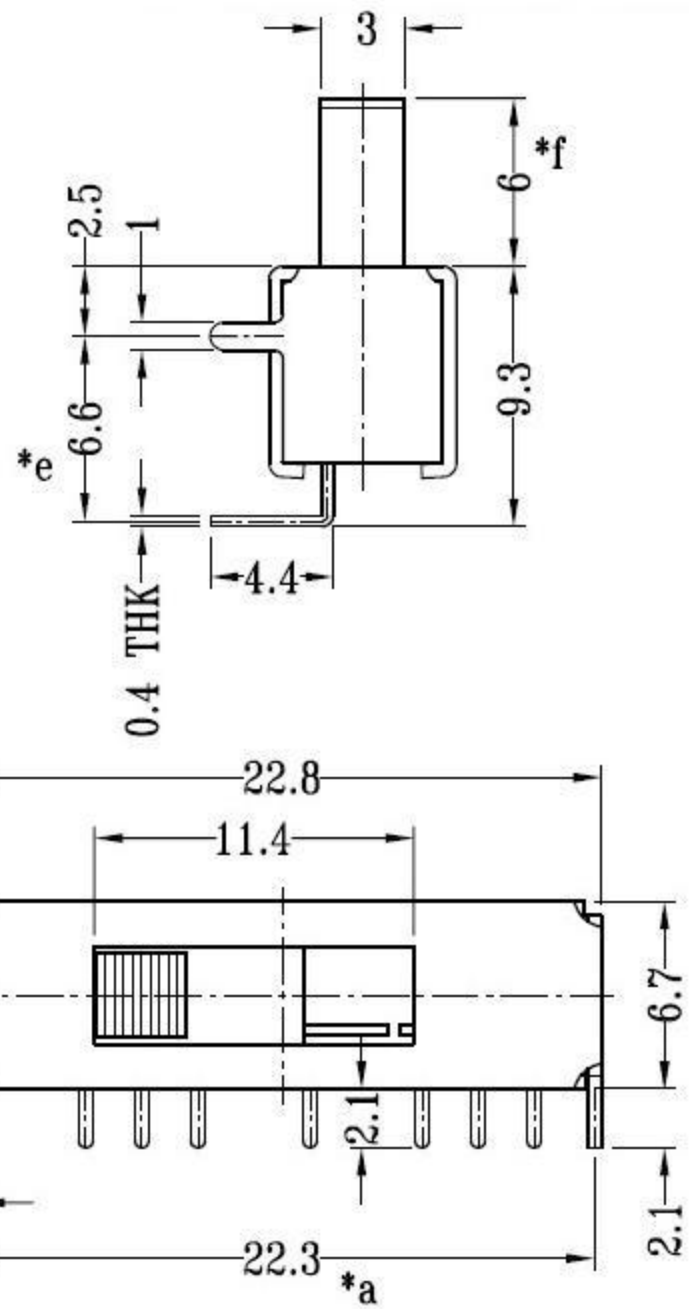

所有物质均符合环保要求

手柄X位置, 与操作力按照用户需求定制!

注: “*”表示关键尺寸(6个)。

8					TOLERANCE UNLESS SPECIFIED					
7	STEEL BALL	STEEL	2	NATURAL	WITHIN		A	2010-01-02	初版	
6	SPRING	STEEL WIRE	1	NATURAL	OVER		ISSUE	DATE	DESCRIPTIONS OF REVISION	
5	CONTACT CLIP	PBS STRIP	2	Ag PLATED	TITLE : SLIDE SWITCH				UNIT : mm	DRWG NO.:
4	TERMINAL	BRASS STRIP	8	Ag PLATED	MODEL:				SCALE: 2:1	DWN.
3	BASE	PHENOLIC RESIN	1	NATURAL	东莞市高迪电子有限公司				2010-01-02	
2	FRAME	STEEL STRIP	1	Ni PLATED					2010-01-02	
1	KNOB	POM	1	BLACK					CHK'D	2010-01-02
NO.	PARTS	MATERIALS	Q'TY	FINISH					APPD.	